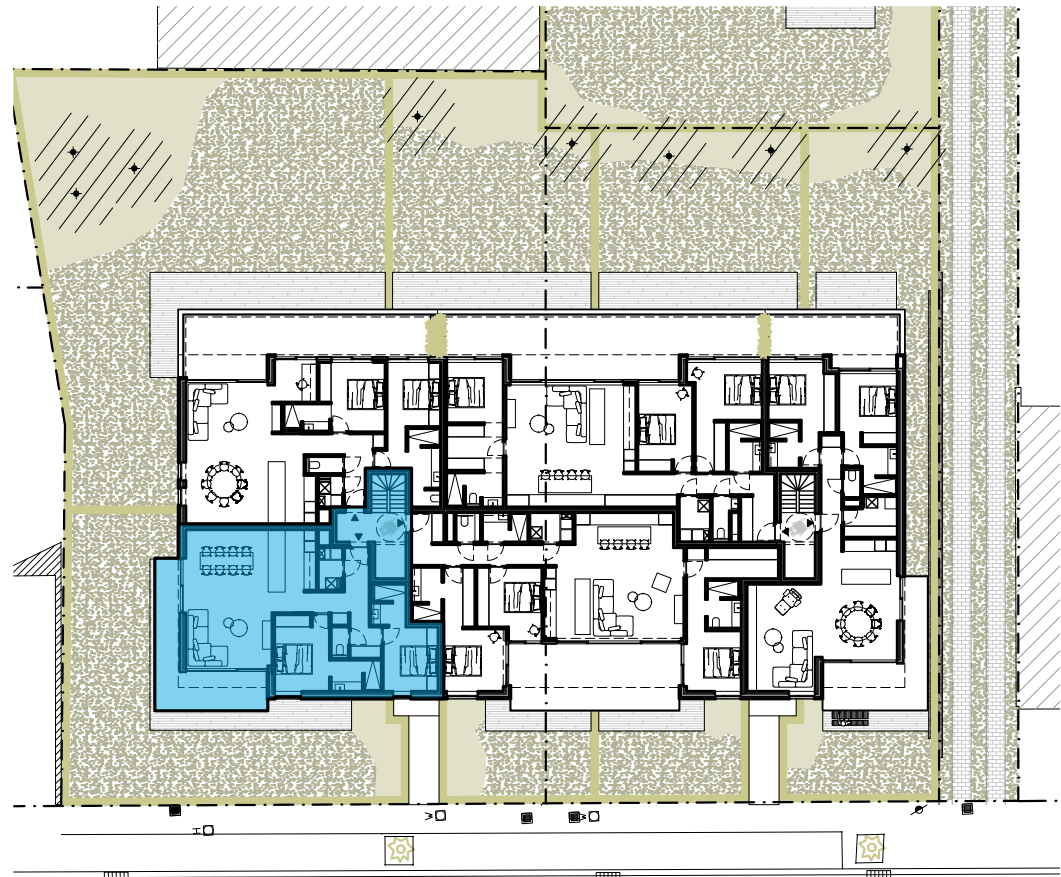

# RES AQUILO

Verdieping 1: 154 0101

Oppervlakte: 103,85 m<sup>2</sup> Slaapkamers: 2

Terras: 19,35 m<sup>2</sup>

Gevel strandlaan

Inplantingsplan

Bouwheer: Koksijde Construct BV  
Tel. 0475/47.06.82

Verkoop: IMMO Vlaemynck Koksijde  
Tel. 058/62.27.51