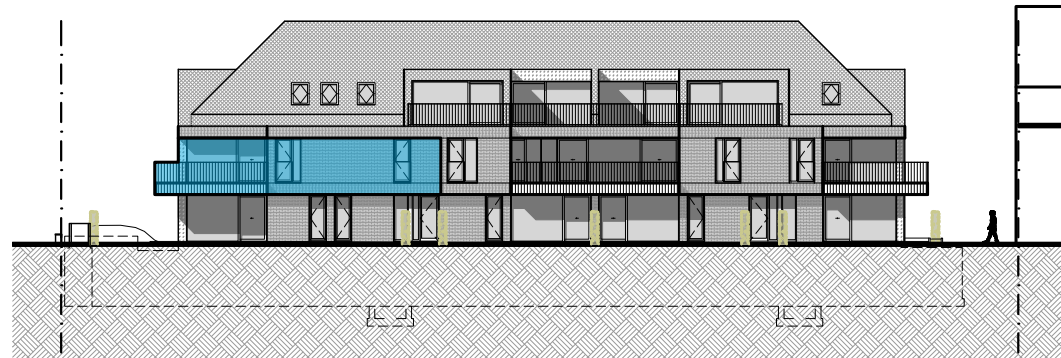

# RES AQUILO

Verdieping 1: 154 0101

Oppervlakte: 103,85 m<sup>2</sup> Slaapkamers: 2

Terras: 19,35 m<sup>2</sup>

Gevel strandlaan

Inplantingsplan

Bouwheer: Koksijde Construct BV  
Tel. 0475/47.06.82

Verkoop: IMMO Vlaemynck Koksijde  
Tel. 058/62.27.51