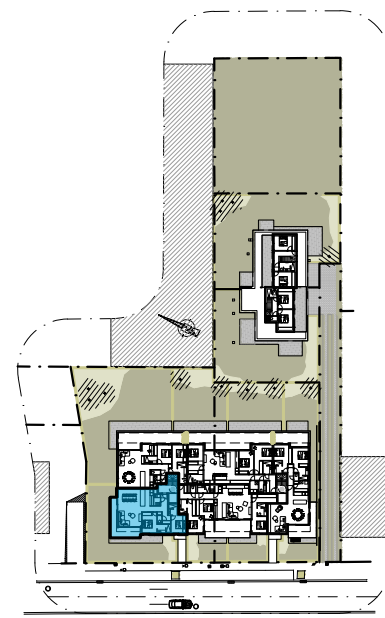

# RES AQUILO

Verdieping 1: 154 0101

Oppervlakte: 103,85 m<sup>2</sup> Slaapkamers: 2

Terras: 19,35 m<sup>2</sup>

Gevel strandlaan

Inplantingsplan

Bouwheer: Koksijde Construct BV  
Tel. 0475/47.06.82

Verkoop: IMMO Vlaemynck Koksijde  
Tel. 058/62.27.51