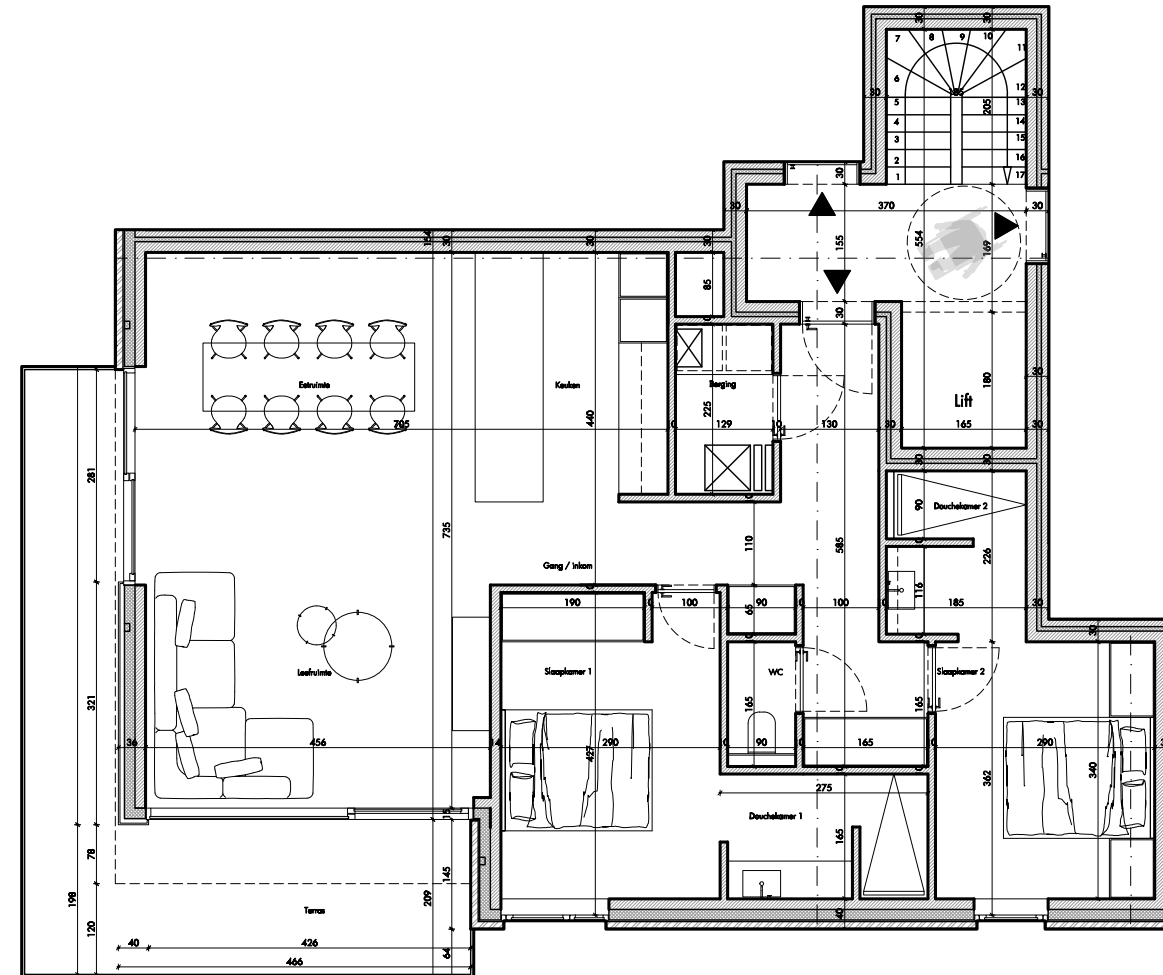

# RES AQUILO

Verdieping 1: 154 0101

Oppervlakte: 103,85 m<sup>2</sup> Slaapkamers: 2

Terras: 19,35 m<sup>2</sup>

Gevel strandlaan

Inplantingsplan

Bouwheer: Koksijde Construct BV  
Tel. 0475/47.06.82

Verkoop: IMMO Vlaemynck Koksijde  
Tel. 058/62.27.51