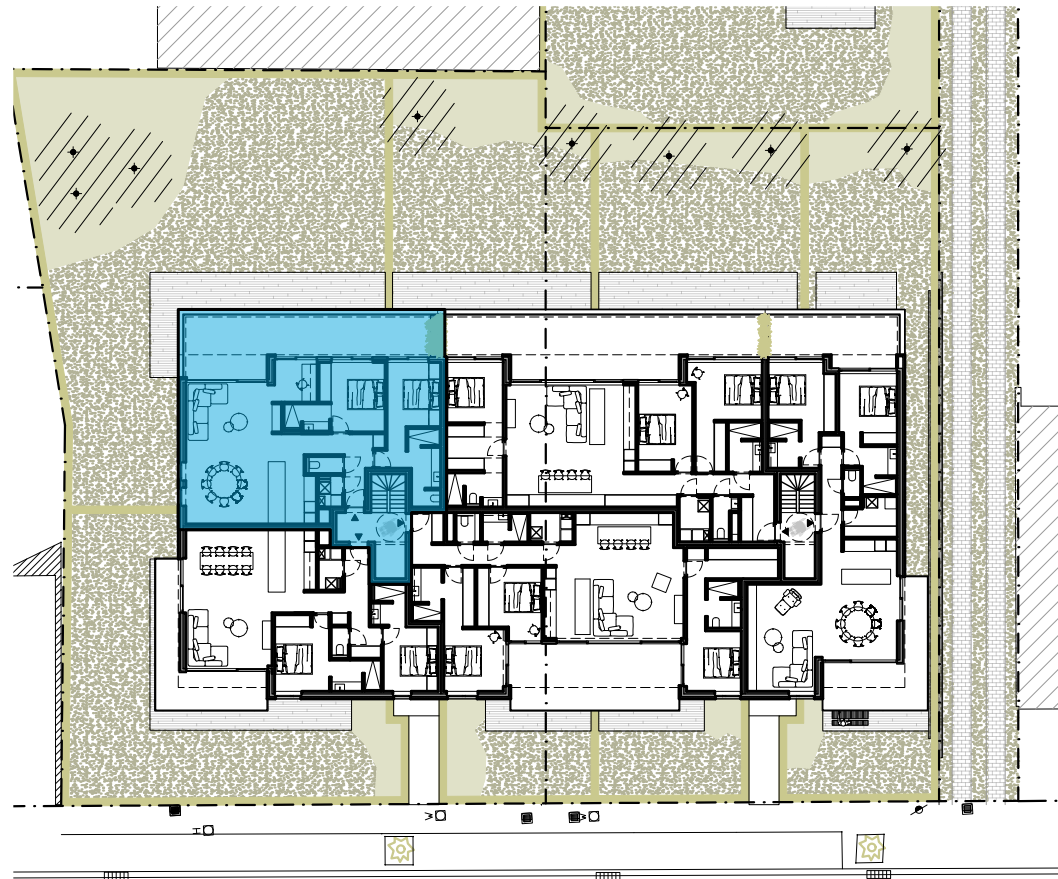

# RES AQUILO

Verdieping 1: 154 0102

Oppervlakte: 112,47 m<sup>2</sup> Slaapkamers: 2  
Terras: 38,58 m<sup>2</sup>

Achtergevel

Inplantingsplan

0 1 2 5 meter

Bouwheer: Koksijde Construct BV  
Tel. 0475/47.06.82