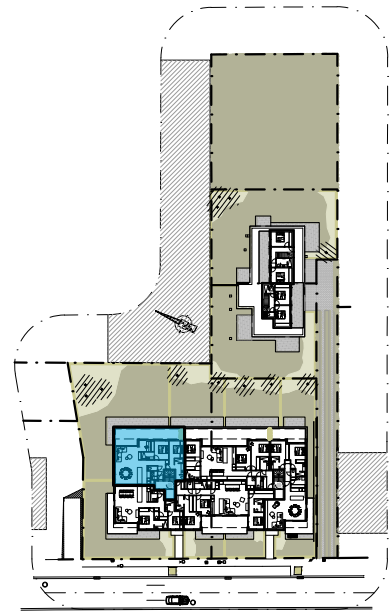

# RES AQUILO

Verdieping 1: 154 0102

Oppervlakte: 112,47 m<sup>2</sup> Slaapkamers: 2  
Terras: 38,58 m<sup>2</sup>

Achtergevel

Inplantingsplan

0 1 2 5 meter

Bouwheer: Koksijde Construct BV  
Tel. 0475/47.06.82