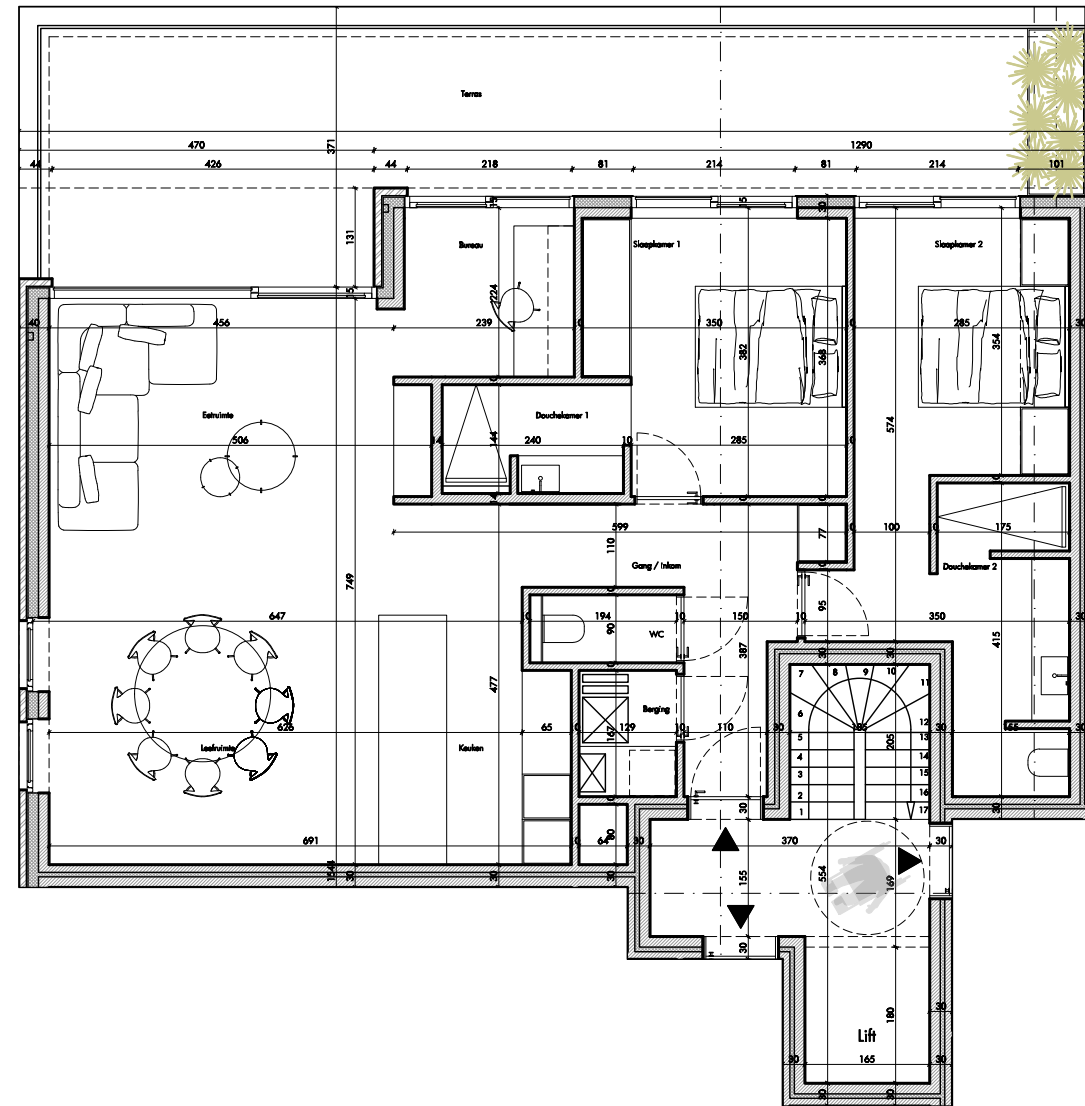

# RES AQUILO

Verdieping 1: 154 0102

Oppervlakte: 112,47 m<sup>2</sup> Slaapkamers: 2  
Terras: 38,58 m<sup>2</sup>

Achtergevel

Inplantingsplan

0 1 2 5 meter

Bouwheer: Koksijde Construct BV  
Tel. 0475/47.06.82