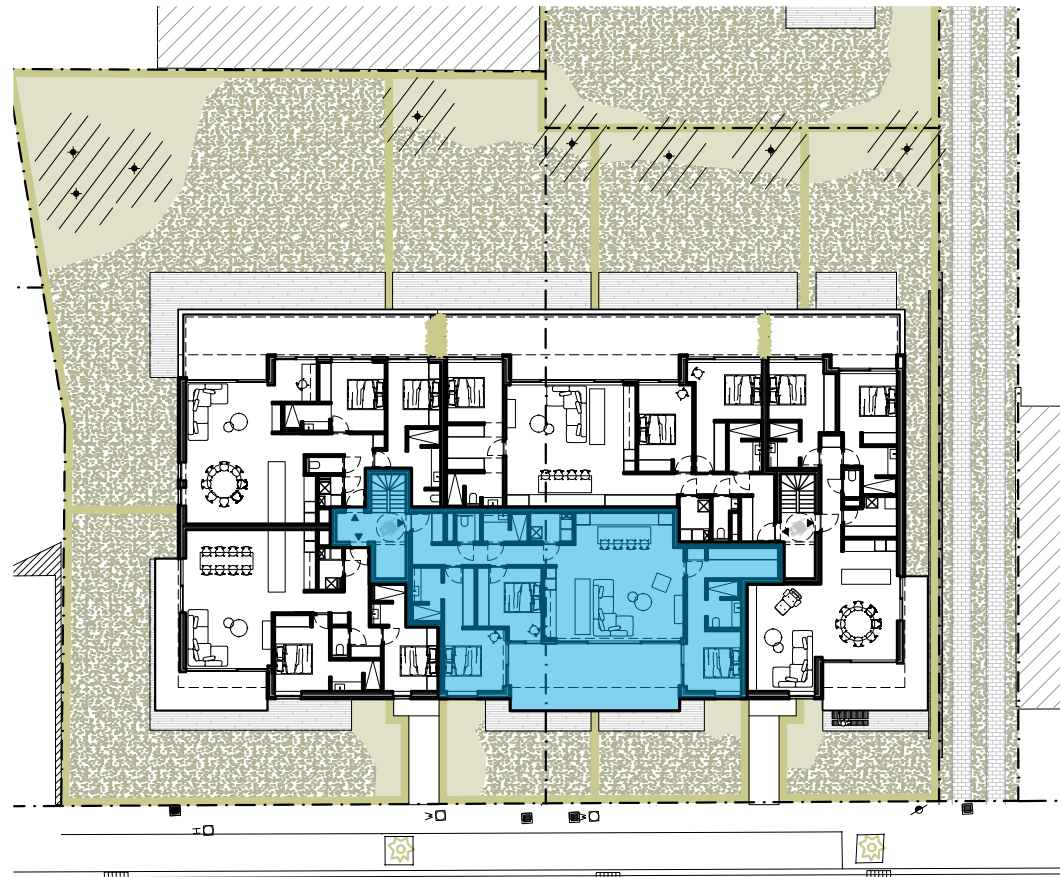

RES AQUILO

Verdieping 1: 154 0103

Oppervlakte: 143,35 m² Slaapkamers: 3
Terras: 30,67 m²

Gevel strandlaan

0 1 2 meter

Inplantingsplan

0 1 2 meter

0 1 2 5 meter