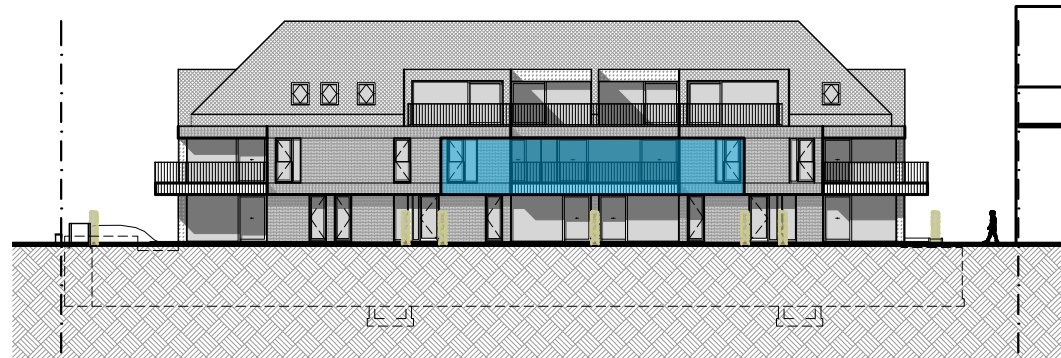

RES AQUILO

Verdieping 1: 154 0103

Oppervlakte: 143,35 m² Slaapkamers: 3
Terras: 30,67 m²

Gevel strandlaan

0 1 2 meter

Inplantingsplan

0 1 2 meter

0 1 2 5 meter