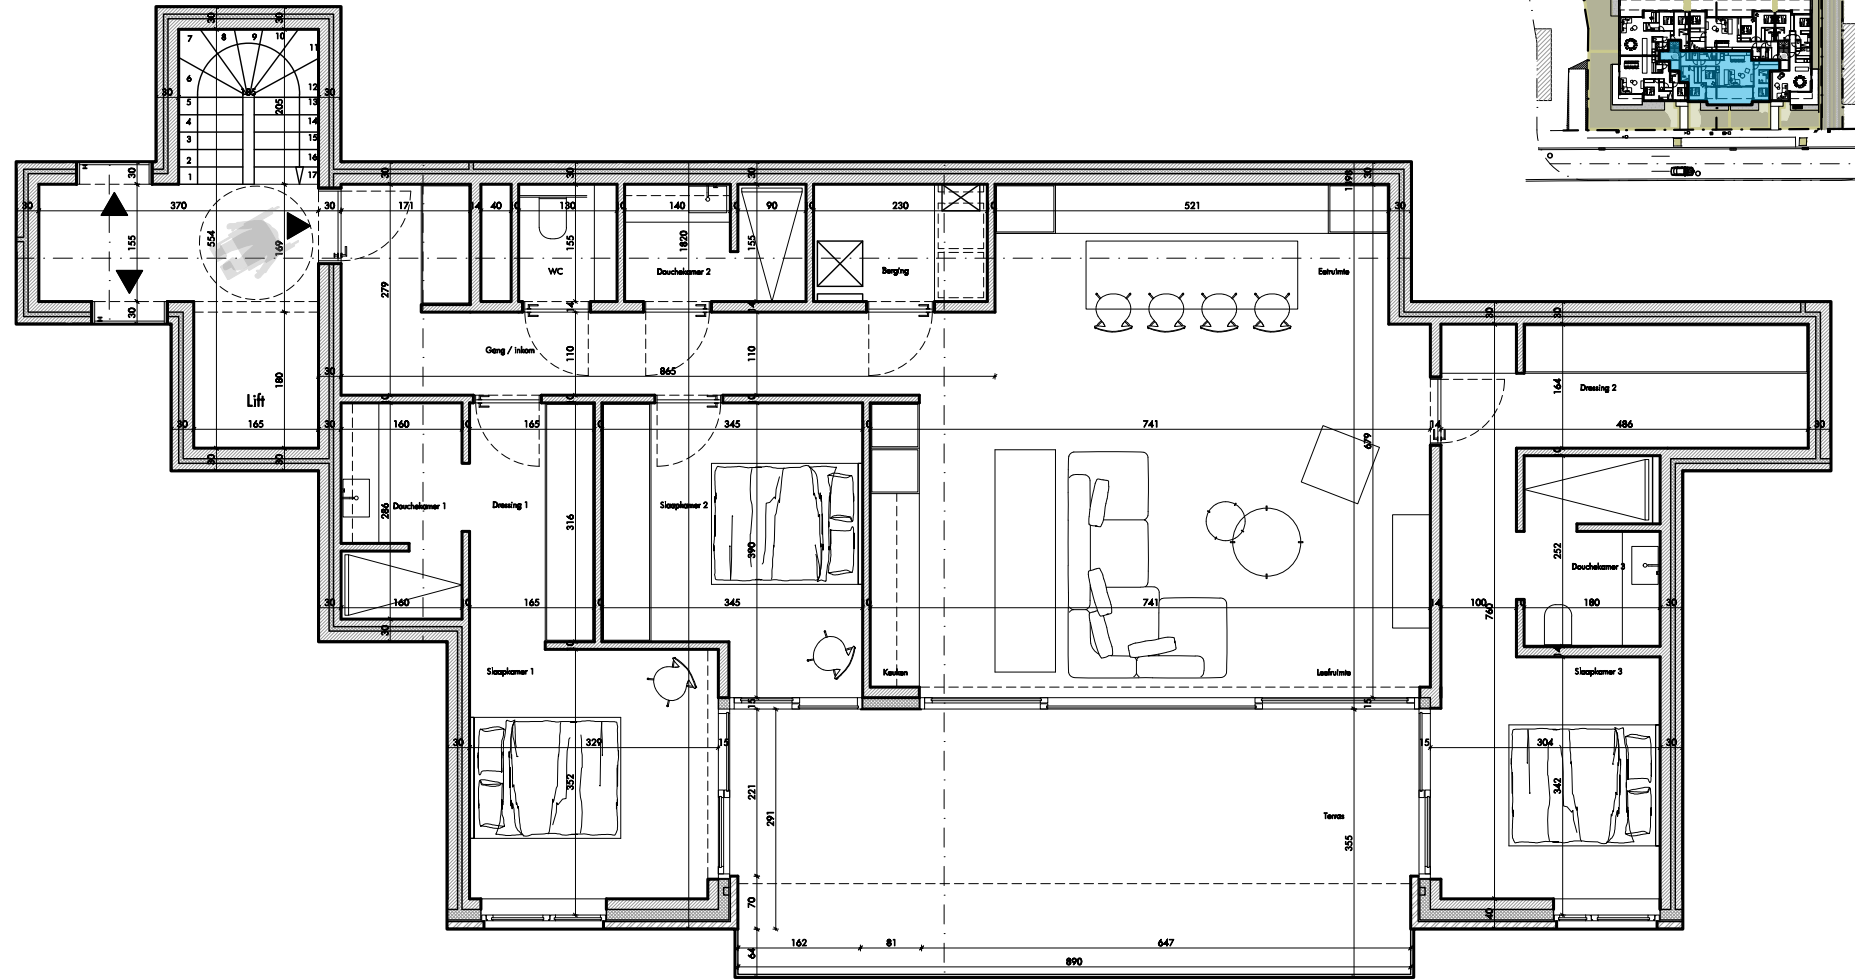

RES AQUILO

Verdieping 1: 154 0103

Oppervlakte: 143,35 m² Slaapkamers: 3
Terras: 30,67 m²

Gevel strandlaan

0 1 2 meter

Inplantingsplan

0 1 2 meter

0 1 2 5 meter