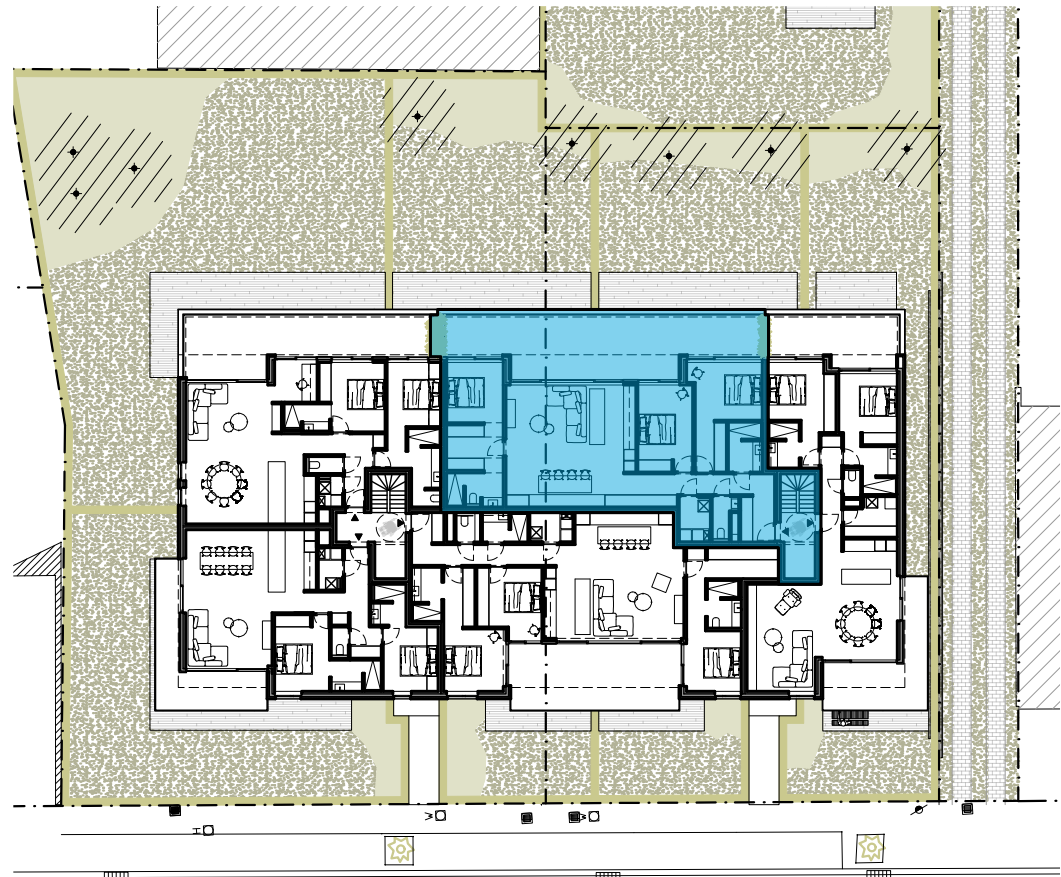

RES AQUILO

Verdieping 1: 152 0102 (optie 1)

Oppervlakte: 139,79 m² Slaapkamers: 3

Terras: 52,28 m²

Achtergevel

Inplantingsplan

0 1 2 5 meter

Bouwheer: Koksijde Construct BV
Tel. 0475/47.06.82