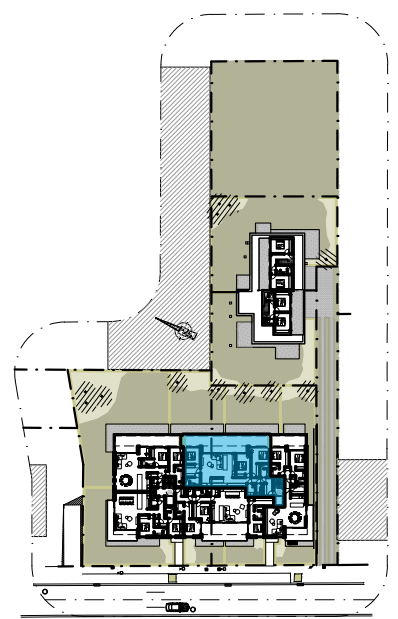

RES AQUILO

Verdieping 1: 152 0102 (optie 1)

Oppervlakte: 139,79 m² Slaapkamers: 3

Terras: 52,28 m²

Achtergevel

Inplantingsplan

0 1 2 5 meter

Bouwheer: Koksijde Construct BV
Tel. 0475/47.06.82