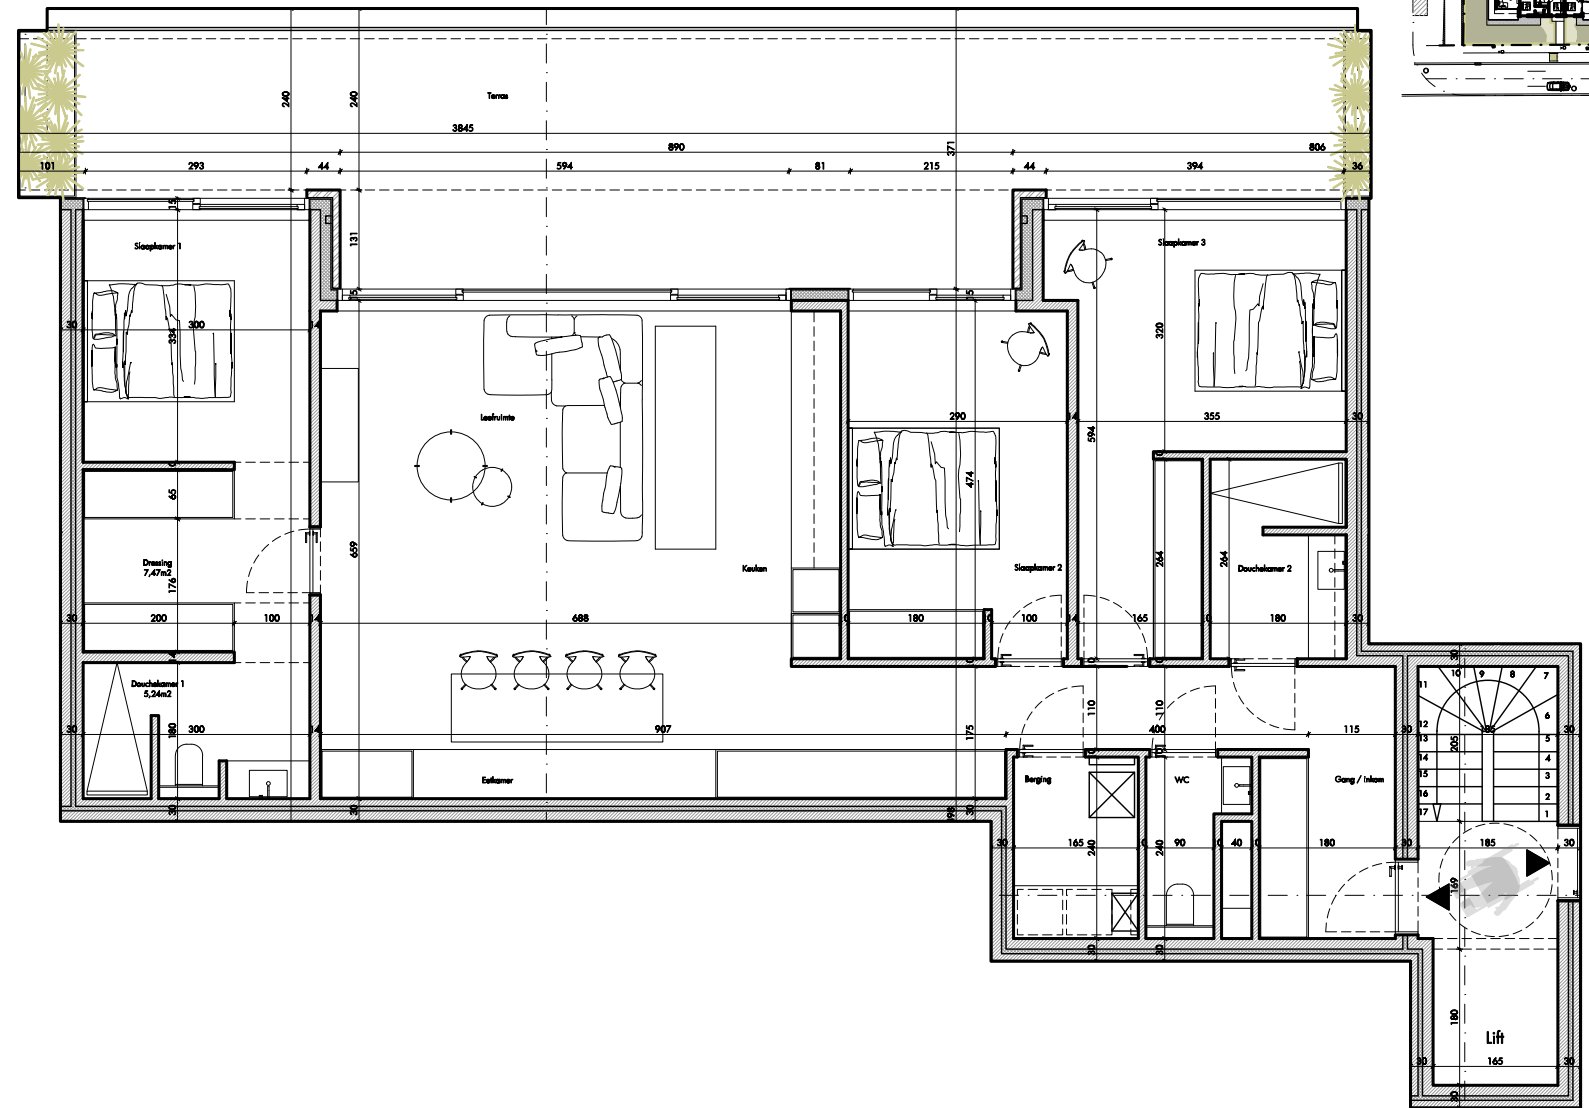

RES AQUILO

Verdieping 1: 152 0102 (optie 1)

Oppervlakte: 139,79 m² Slaapkamers: 3

Terras: 52,28 m²

Achtergevel

Inplantingsplan

0 1 2 5 meter

Bouwheer: Koksijde Construct BV
Tel. 0475/47.06.82