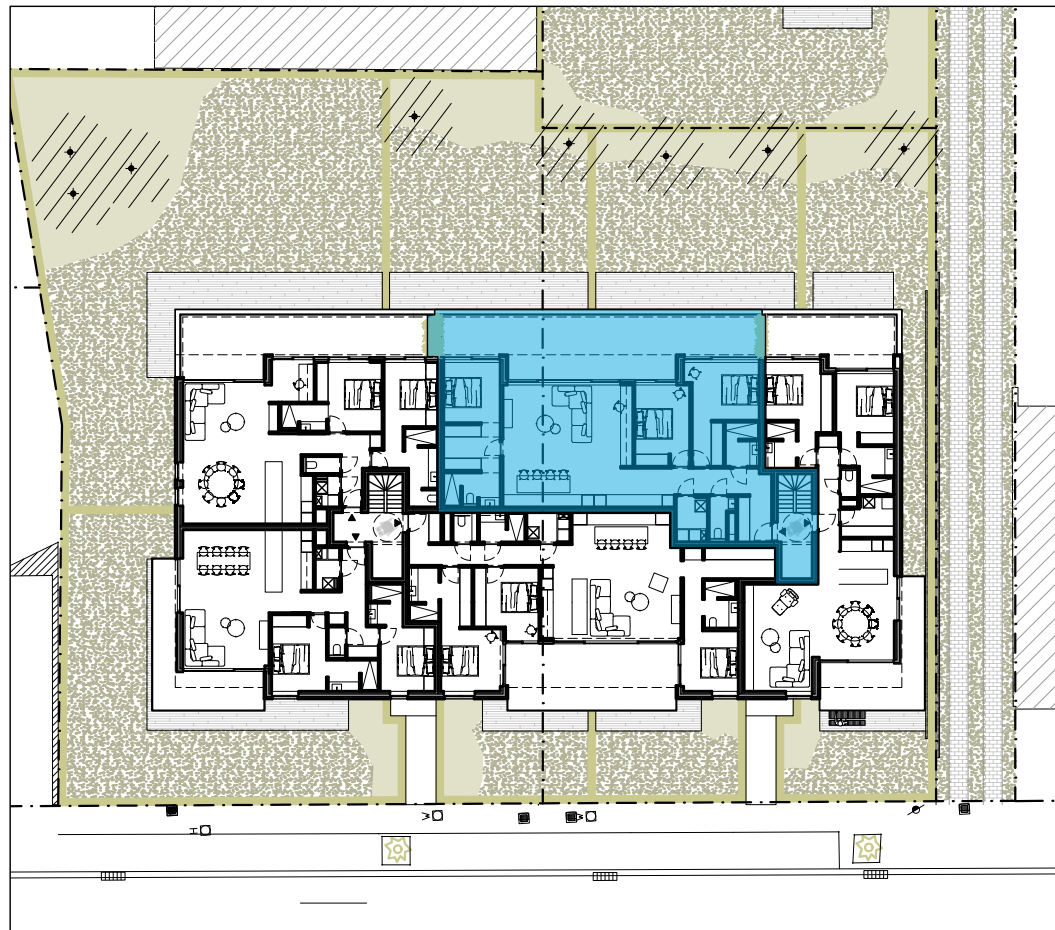

RES AQUILO

Verdieping 1: 152 0102 (optie 1)

Oppervlakte: 139,79 m² Slaapkamers: 3

Terras: 52,28 m²

Achtergevel

Inplantingsplan

0 1 2 5 meter

Bouwheer: Koksijde Construct BV
Tel. 0475/47.06.82

Verkoop: IMMO Vlaemynck Koksijde
Tel. 058/62.27.51

pvl
architecten

RES AQUILO

Verdieping 1: 152 0102 (optie 2)

Oppervlakte: 139,79 m² Slaapkamers: 3

Terras: 52,28 m²

Achtergevel

Inplantingsplan