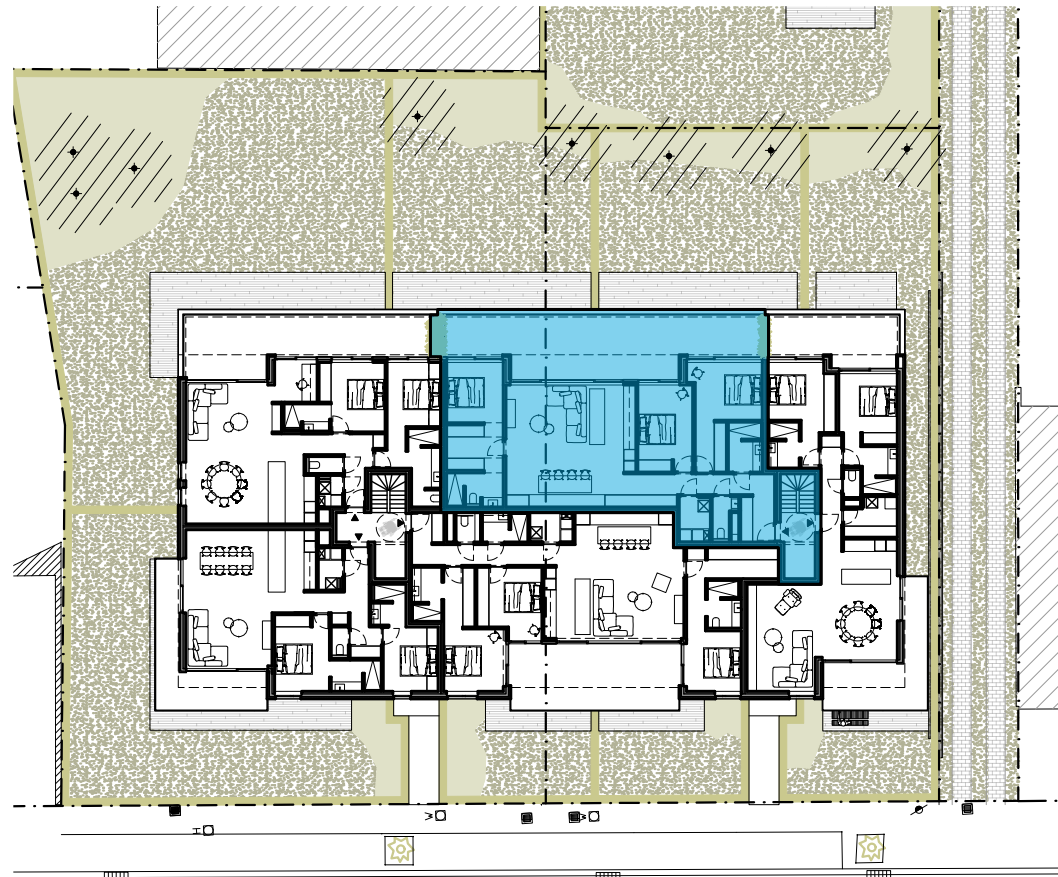

RES AQUILO

Verdieping 1: 152 0102 (optie 1)

Oppervlakte: 139,79 m² Slaapkamers: 3

Terras: 52,28 m²

Achtergevel

Inplantingsplan

0 1 2 5 meter

Bouwheer: Koksijde Construct BV
Tel. 0475/47.06.82

Verkoop: IMMO Vlaemynck Koksijde
Tel. 058/62.27.51

pvl
architecten

RES AQUILO

Verdieping 1: 152 0102 (optie 2)

Oppervlakte: 139,79 m² Slaapkamers: 3

Terras: 52,28 m²

Achtergevel

Inplantingsplan