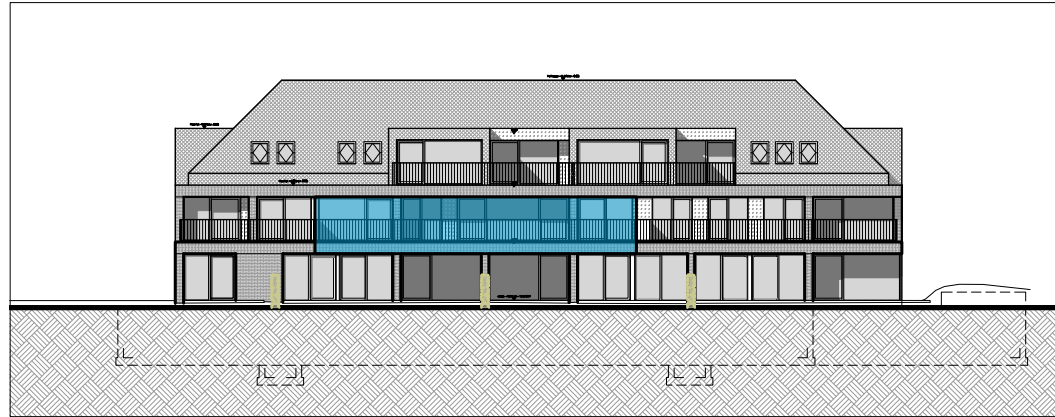

RES AQUILO

Verdieping 1: 152 0102 (optie 1)

Oppervlakte: 139,79 m² Slaapkamers: 3

Terras: 52,28 m²

Achtergevel

Inplantingsplan

0 1 2 5 meter

Bouwheer: Koksijde Construct BV
Tel. 0475/47.06.82

Verkoop: IMMO Vlaemynck Koksijde
Tel. 058/62.27.51

pvl
architecten

RES AQUILO

Verdieping 1: 152 0102 (optie 2)

Oppervlakte: 139,79 m² Slaapkamers: 3

Terras: 52,28 m²

Achtergevel

Inplantingsplan