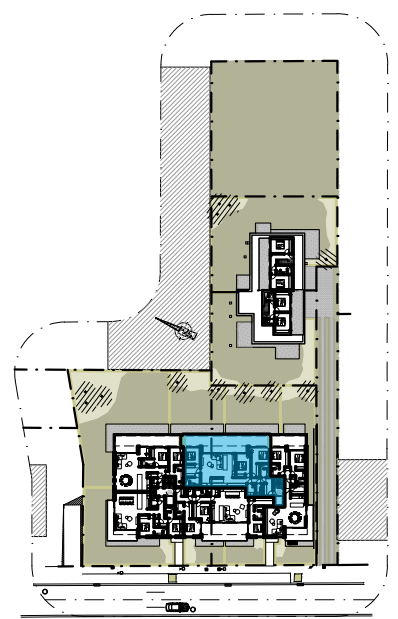

RES AQUILO

Verdieping 1: 152 0102 (optie 1)

Oppervlakte: 139,79 m² Slaapkamers: 3

Terras: 52,28 m²

Achtergevel

Inplantingsplan

0 1 2 5 meter

Bouwheer: Koksijde Construct BV
Tel. 0475/47.06.82

Verkoop: IMMO Vlaemynck Koksijde
Tel. 058/62.27.51

pvl
architecten

RES AQUILO

Verdieping 1: 152 0102 (optie 2)

Oppervlakte: 139,79 m² Slaapkamers: 3

Terras: 52,28 m²

Achtergevel

Inplantingsplan