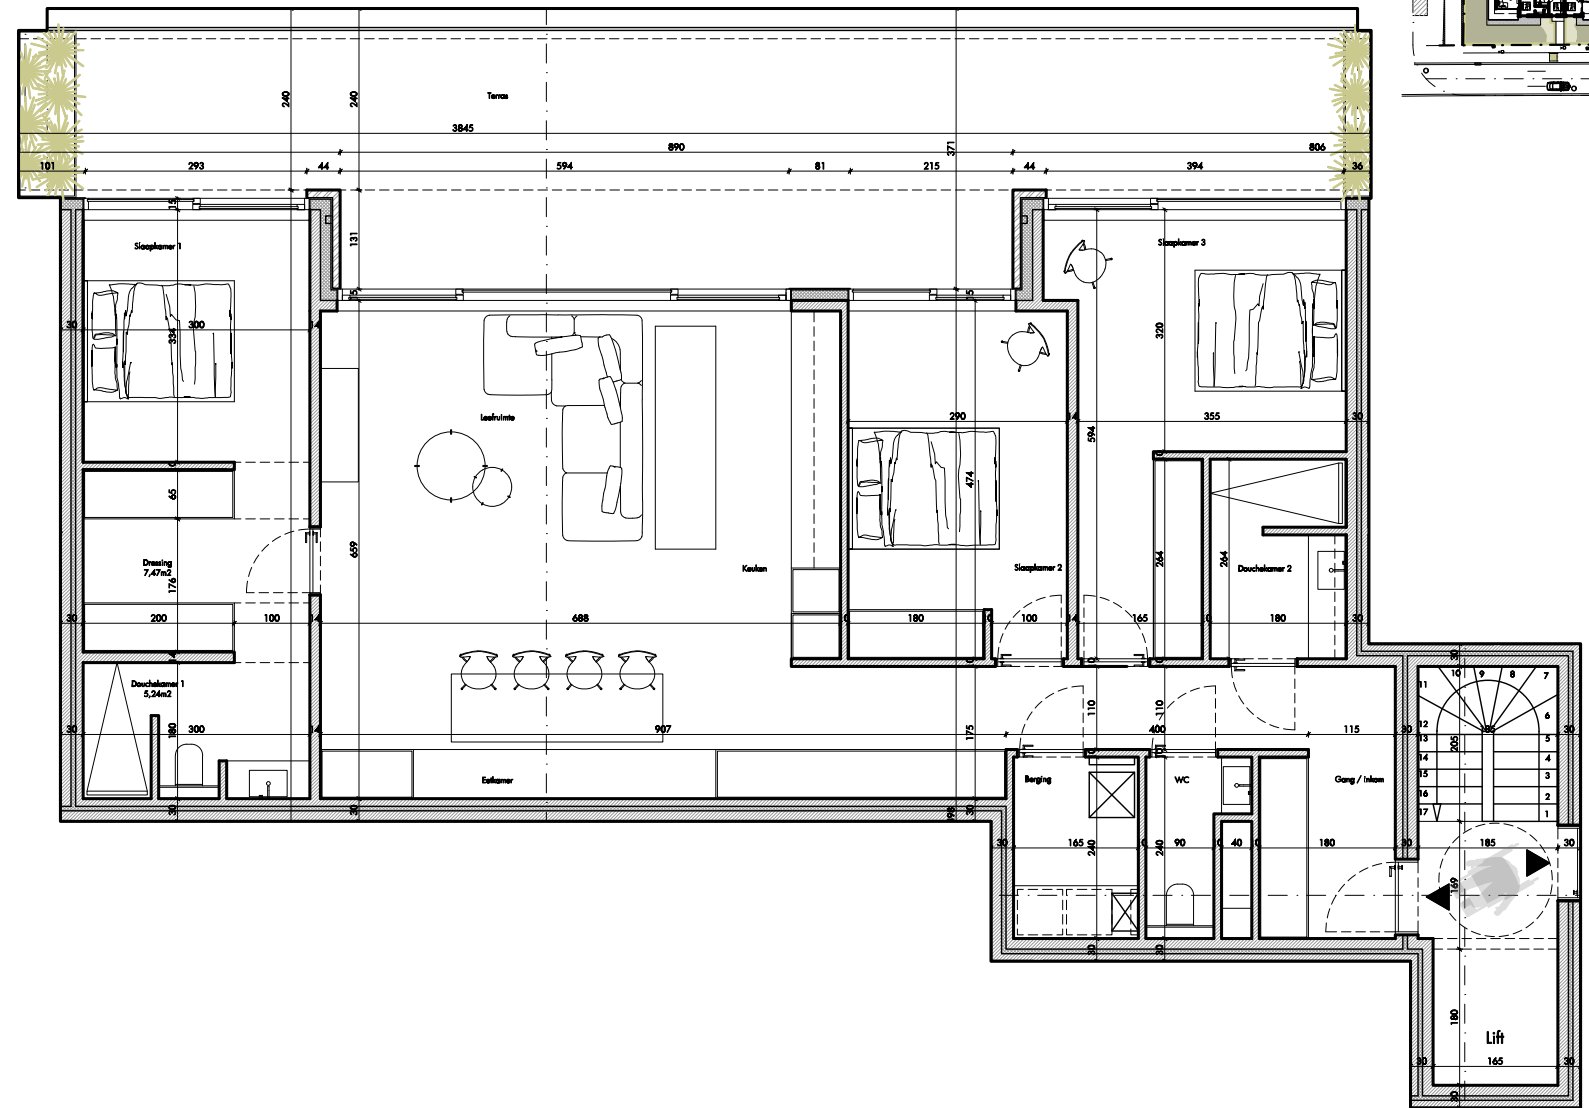

RES AQUILO

Verdieping 1: 152 0102 (optie 1)

Oppervlakte: 139,79 m² Slaapkamers: 3

Terras: 52,28 m²

Achtergevel

Inplantingsplan

0 1 2 5 meter

Bouwheer: Koksijde Construct BV
Tel. 0475/47.06.82

Verkoop: IMMO Vlaemynck Koksijde
Tel. 058/62.27.51

pvl
architecten

RES AQUILO

Verdieping 1: 152 0102 (optie 2)

Oppervlakte: 139,79 m² Slaapkamers: 3

Terras: 52,28 m²

Achtergevel

Inplantingsplan