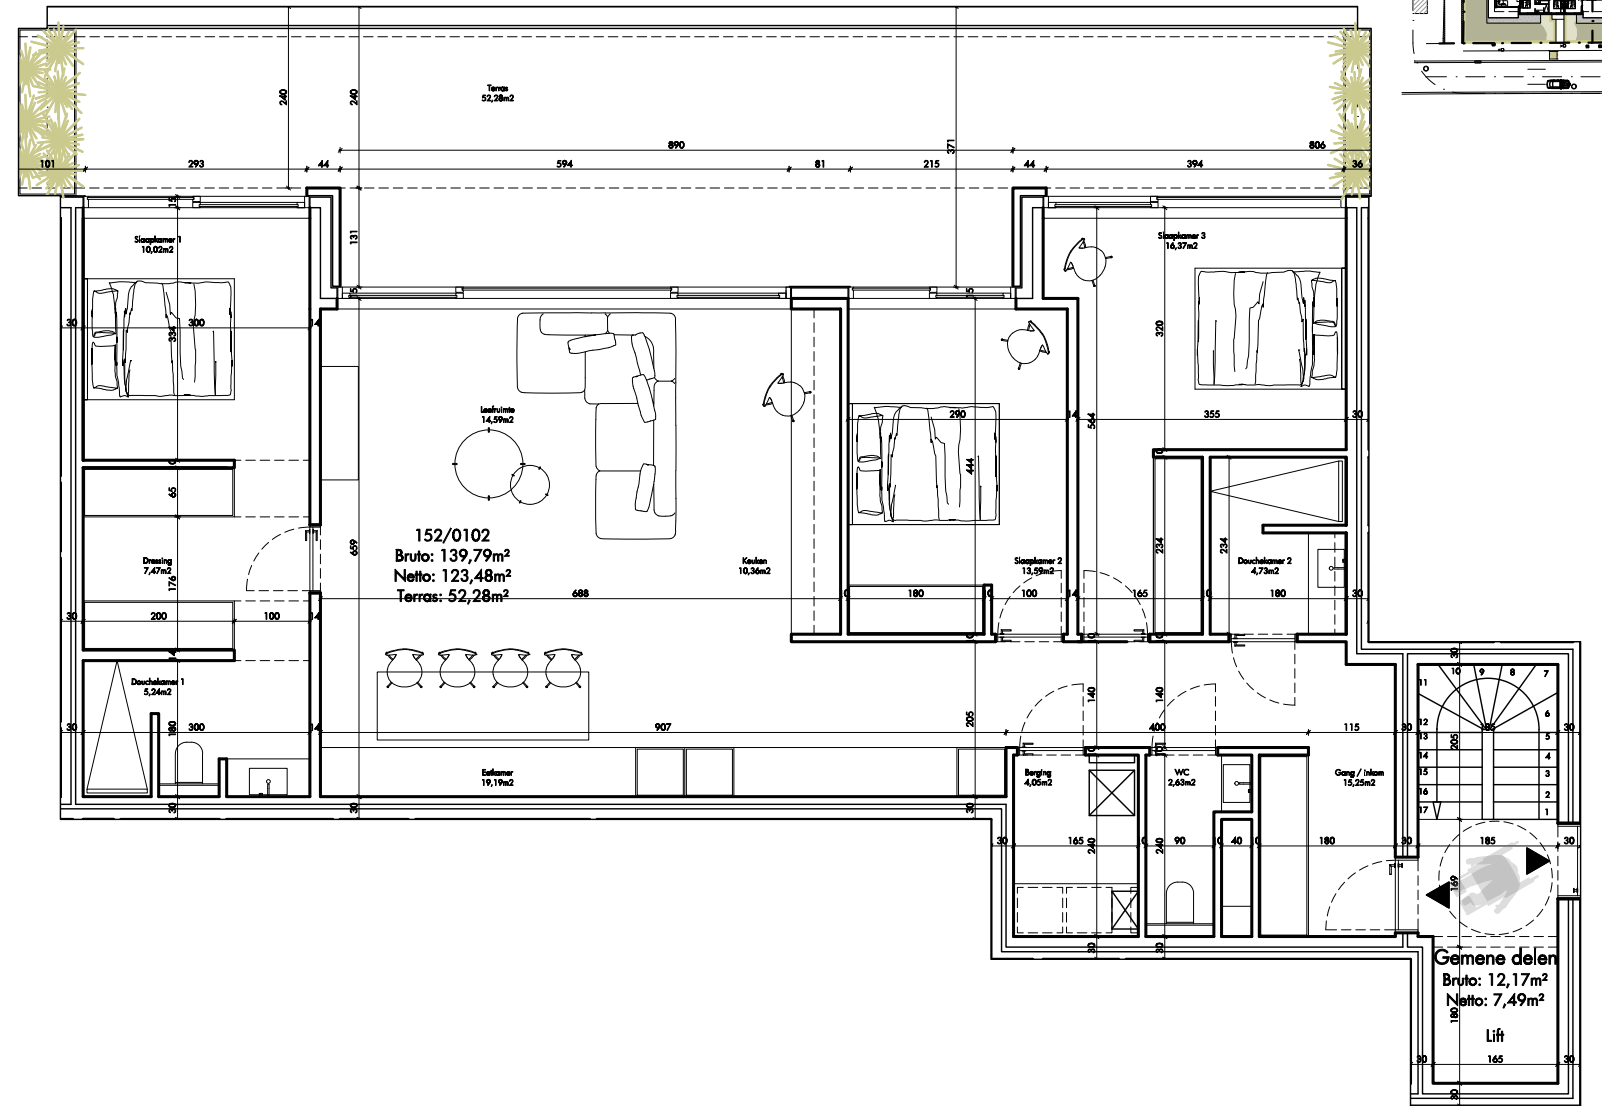

RES AQUILO

Verdieping 1: 152 0102 (optie 2)

Oppervlakte: 139,79 m² Slaapkamers: 3

Terras: 52,28 m²

Bouwheer: Koksijde Construct BV
Tel. 0475/47.06.82

Verkoop: IMMO Vlaemynck Koksijde
Tel. 058/62.27.51

0 1 2 5 meter