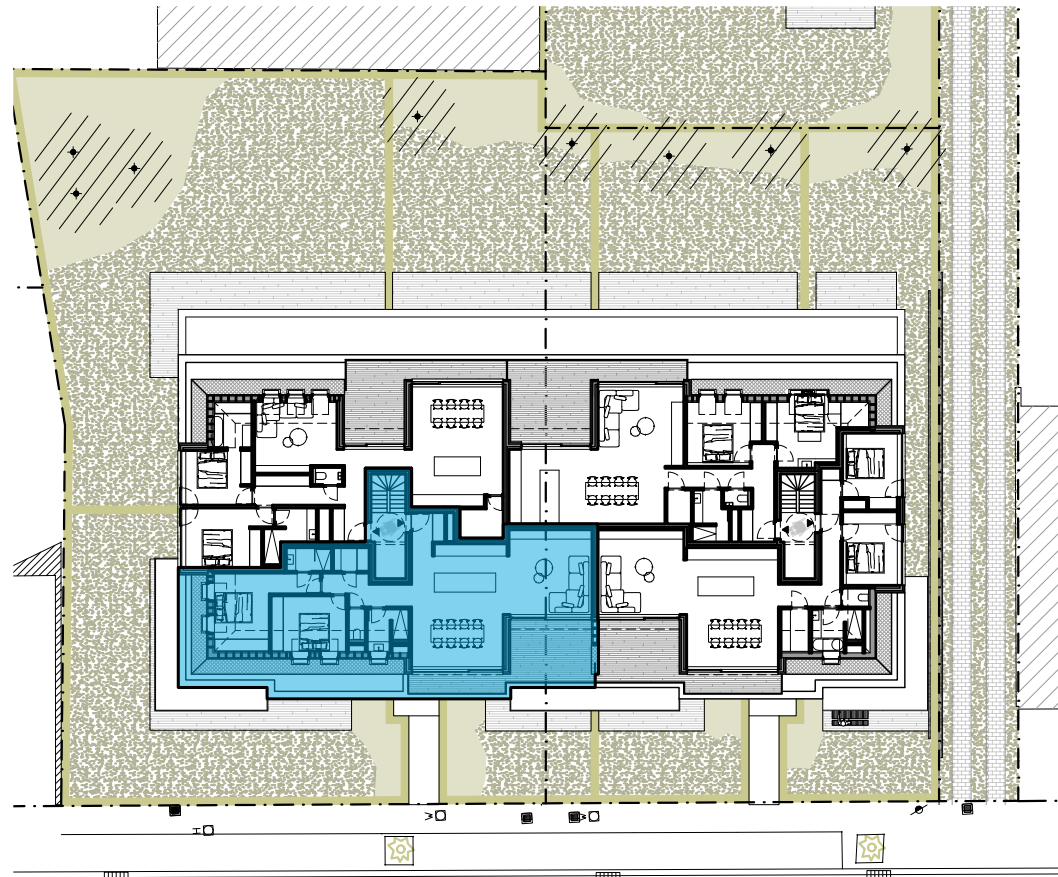

# RES AQUILO

Verdieping 2: 154 0201

Oppervlakte: 133,13 m<sup>2</sup> Slaapkamers: 2  
Terras: 20,09 m<sup>2</sup>

Gevel strandlaan

0 1 2 meter

Inplantingsplan

0 1 2 meter

0 1 2 5 meter