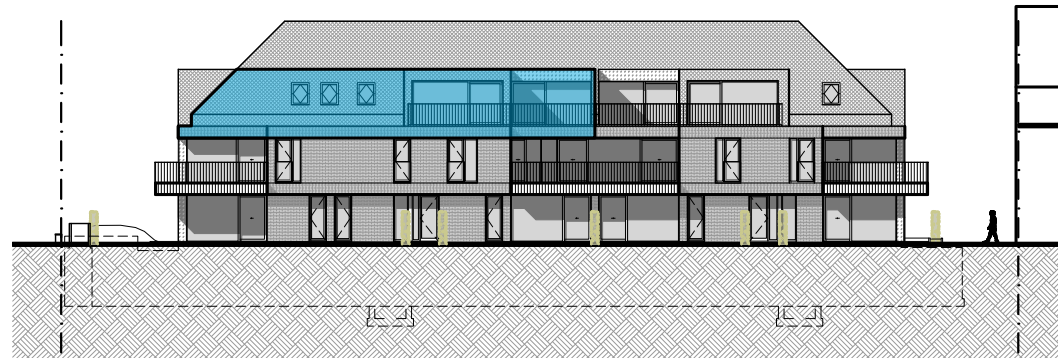

# RES AQUILO

Verdieping 2: 154 0201

Oppervlakte: 133,13 m<sup>2</sup> Slaapkamers: 2  
Terras: 20,09 m<sup>2</sup>

Gevel strandlaan

0 1 2 meter

Inplantingsplan

0 1 2 meter

0 1 2 5 meter