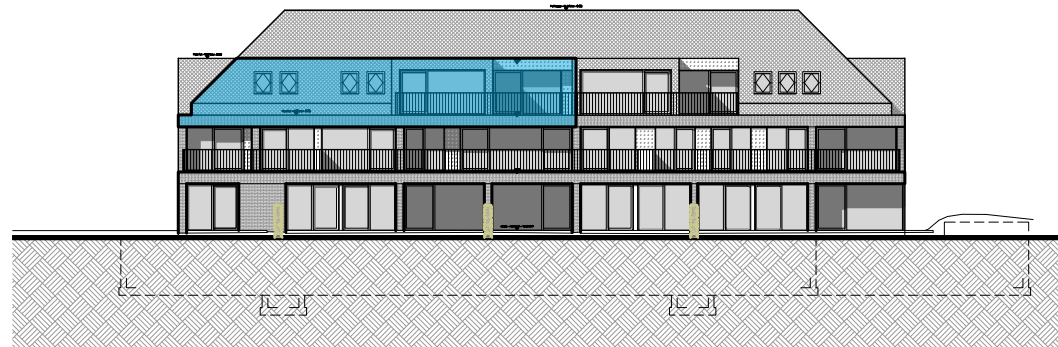

RES AQUILO

Verdieping 2: 152 0202

Oppervlakte: 125,55 m² Slaapkamers: 2
Terras: 23,90 m²

Achtergevel

Inplantingsplan

0 1 2 5 meter

Bouwheer: Koksijde Construct BV
Tel. 0475/47.06.82

Verkoop: IMMO Vlaemynck Koksijde
Tel. 058/62.27.51