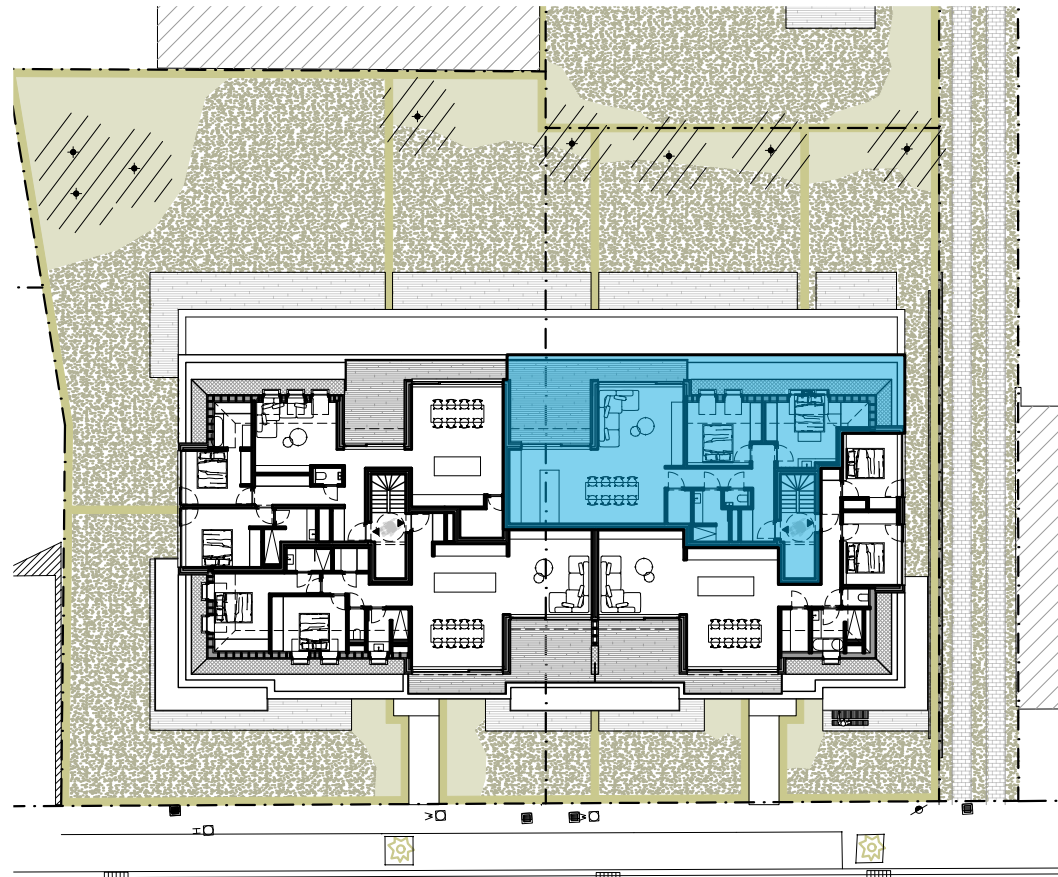

RES AQUILO

Verdieping 2: 152 0202

Oppervlakte: 125,55 m² Slaapkamers: 2
Terras: 23,90 m²

Achtergevel

Inplantingsplan

0 1 2 5 meter

Bouwheer: Koksijde Construct BV
Tel. 0475/47.06.82

Verkoop: IMMO Vlaemynck Koksijde
Tel. 058/62.27.51