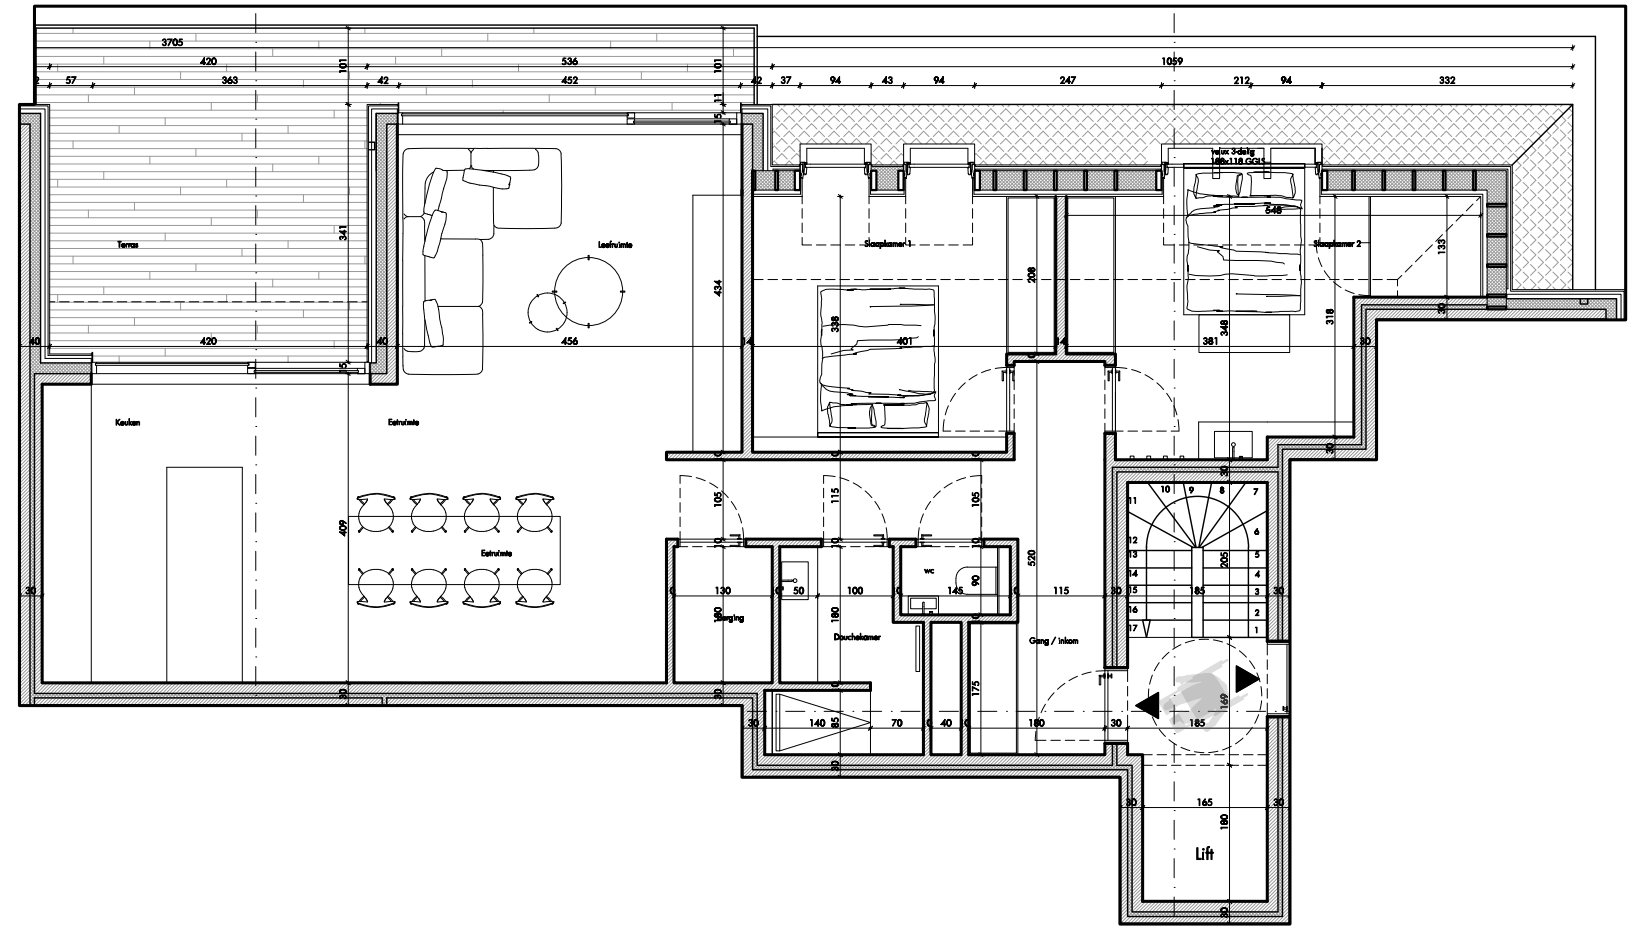

RES AQUILO

Verdieping 2: 152 0202

Oppervlakte: 125,55 m² Slaapkamers: 2
Terras: 23,90 m²

Achtergevel

Inplantingsplan

0 1 2 5 meter

Bouwheer: Koksijde Construct BV
Tel. 0475/47.06.82

Verkoop: IMMO Vlaemynck Koksijde
Tel. 058/62.27.51