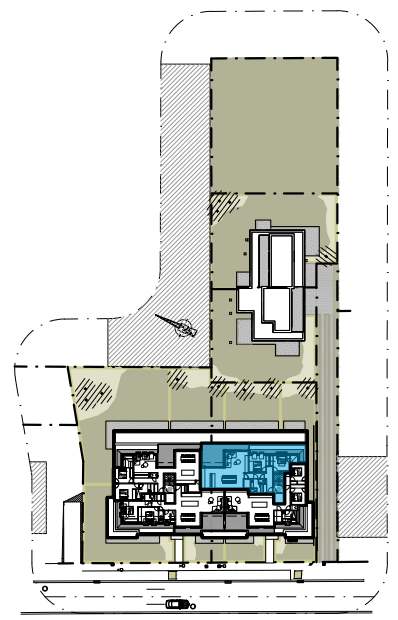

RES AQUILO

Verdieping 2: 152 0202

Oppervlakte: 125,55 m² Slaapkamers: 2
Terras: 23,90 m²

Achtergevel

Inplantingsplan

0 1 2 5 meter

Bouwheer: Koksijde Construct BV
Tel. 0475/47.06.82

Verkoop: IMMO Vlaemynck Koksijde
Tel. 058/62.27.51