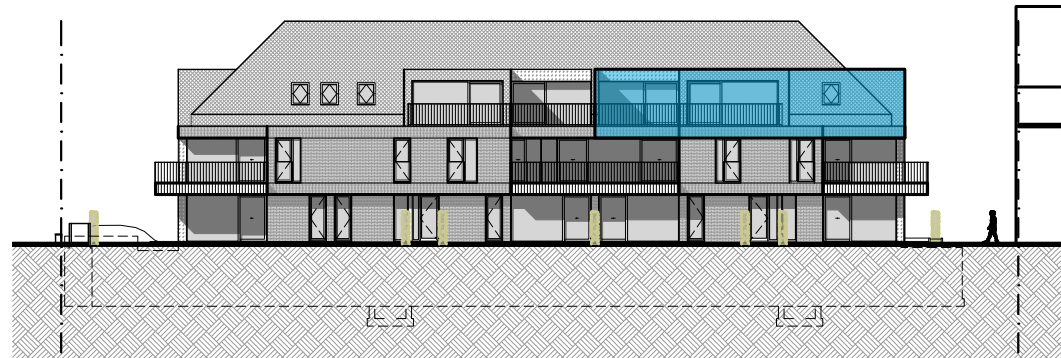

# RES AQUILO

Verdieping 2: 152 0201

Oppervlakte: 123,51 m<sup>2</sup> Slaapkamers: 2

Terras: 20,10 m<sup>2</sup>

Gevel strandlaan

0 1 2 meter

Inplantingsplan

0 1 2 meter