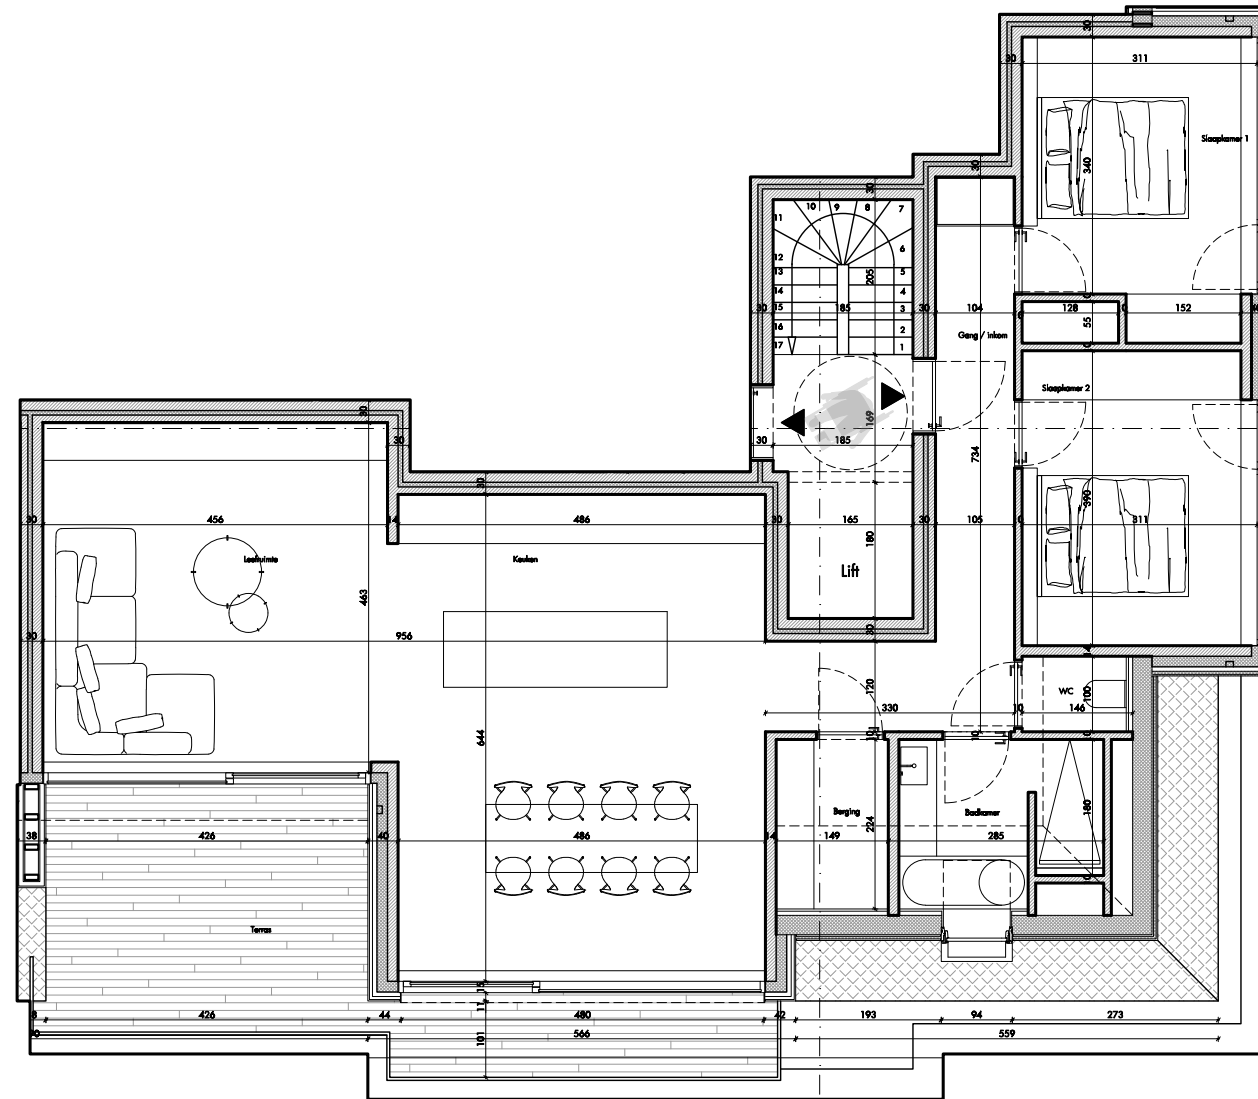

# RES AQUILO

Verdieping 2: 152 0201

Oppervlakte: 123,51 m<sup>2</sup> Slaapkamers: 2

Terras: 20,10 m<sup>2</sup>

Gevel strandlaan

0 1 2 meter

Inplantingsplan

0 1 2 meter