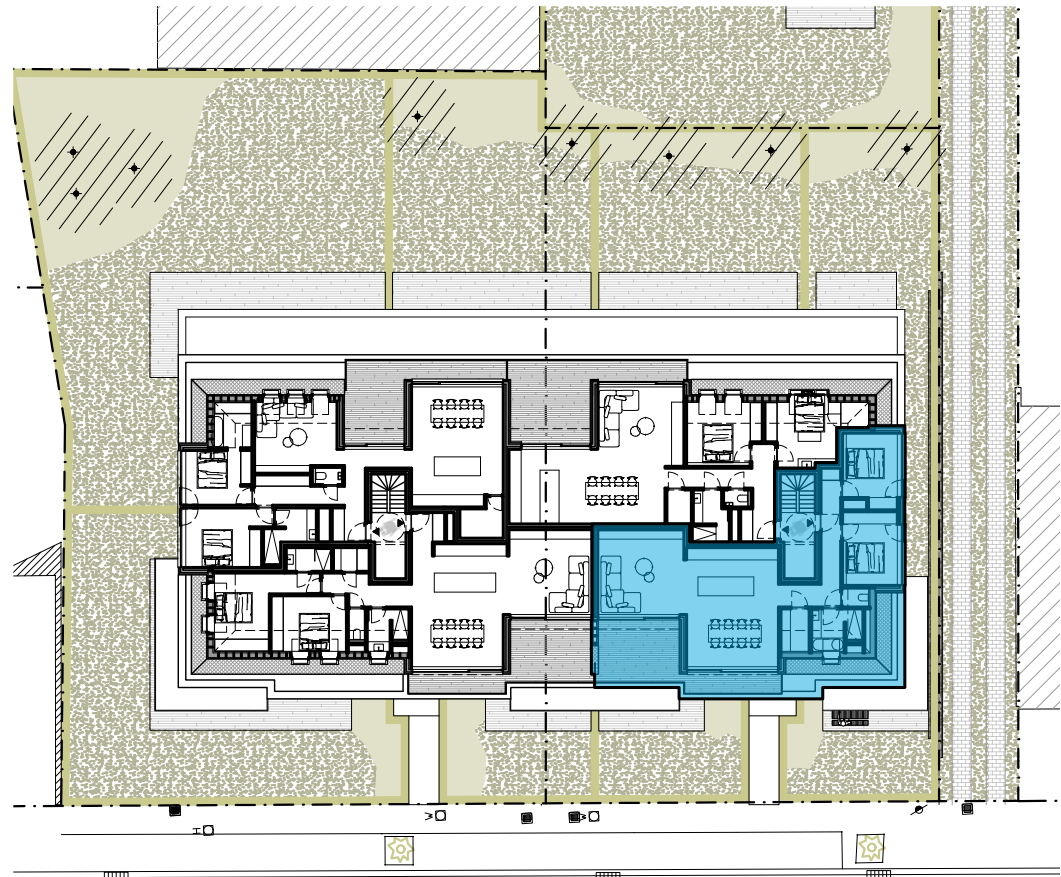

# RES AQUILO

Verdieping 2: 152 0201

Oppervlakte: 123,51 m<sup>2</sup> Slaapkamers: 2

Terras: 20,10 m<sup>2</sup>

Gevel strandlaan

0 1 2 meter

Inplantingsplan

0 1 2 meter