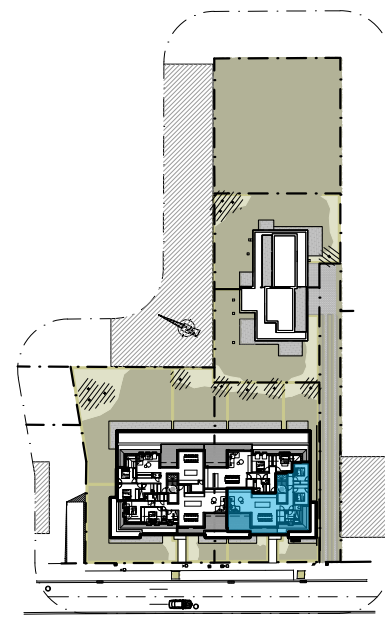

# RES AQUILO

Verdieping 2: 152 0201

Oppervlakte: 123,51 m<sup>2</sup> Slaapkamers: 2

Terras: 20,10 m<sup>2</sup>

Gevel strandlaan

0 1 2 meter

Inplantingsplan

0 1 2 meter