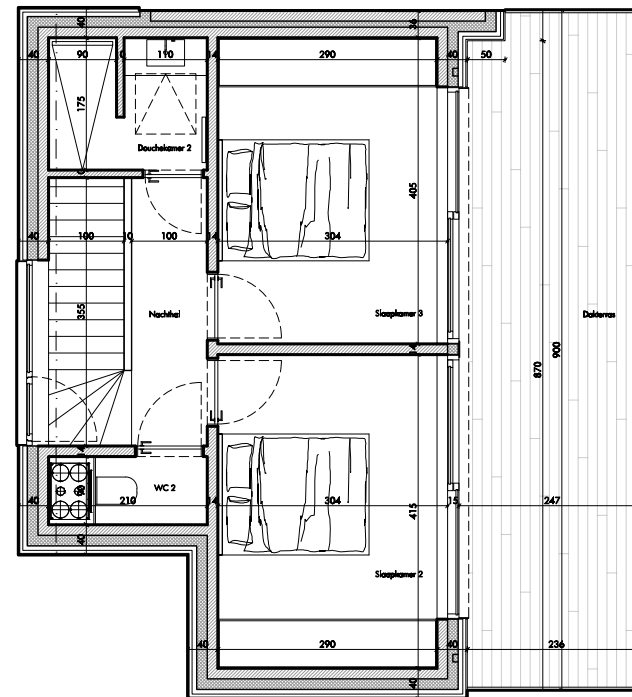

0 1 2 5 meter

Bouwheer: Koksijde Construct BV
Tel. 0475/47.06.82

Verkoop: IMMO Vlaemynck Koksijde
Tel. 058/62.27.51