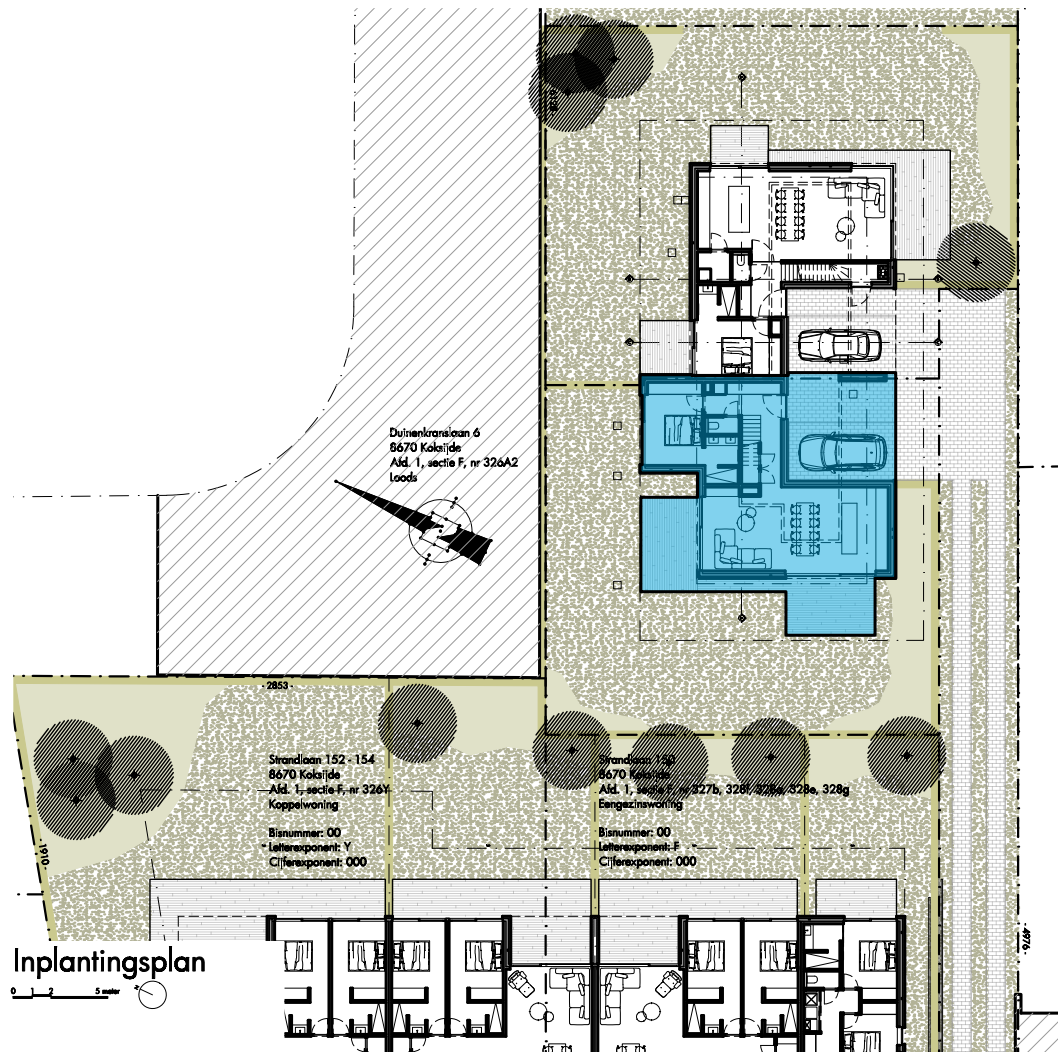

RES AQUILO

Gelijkvloers: 150

Oppervlakte: 145,06 m² Slaapkamers: 3

Terras: 53,48 m²

Voorgevel

0 1 2 3 meter

Inplantingsplan

0 1 2 3 meter

Bouwheer: Koksijde Construct BV
Tel. 0475/47.06.82

Verkoop: IMMO Vlaemynck Koksijde
Tel. 058/62.27.51

0 1 2 5 meter

RES AQUILO

Verdieping 1: 150

Oppervlakte: 145,06 m² Slaapkamers: 3

Terras: 53,48 m²

Vorgevel