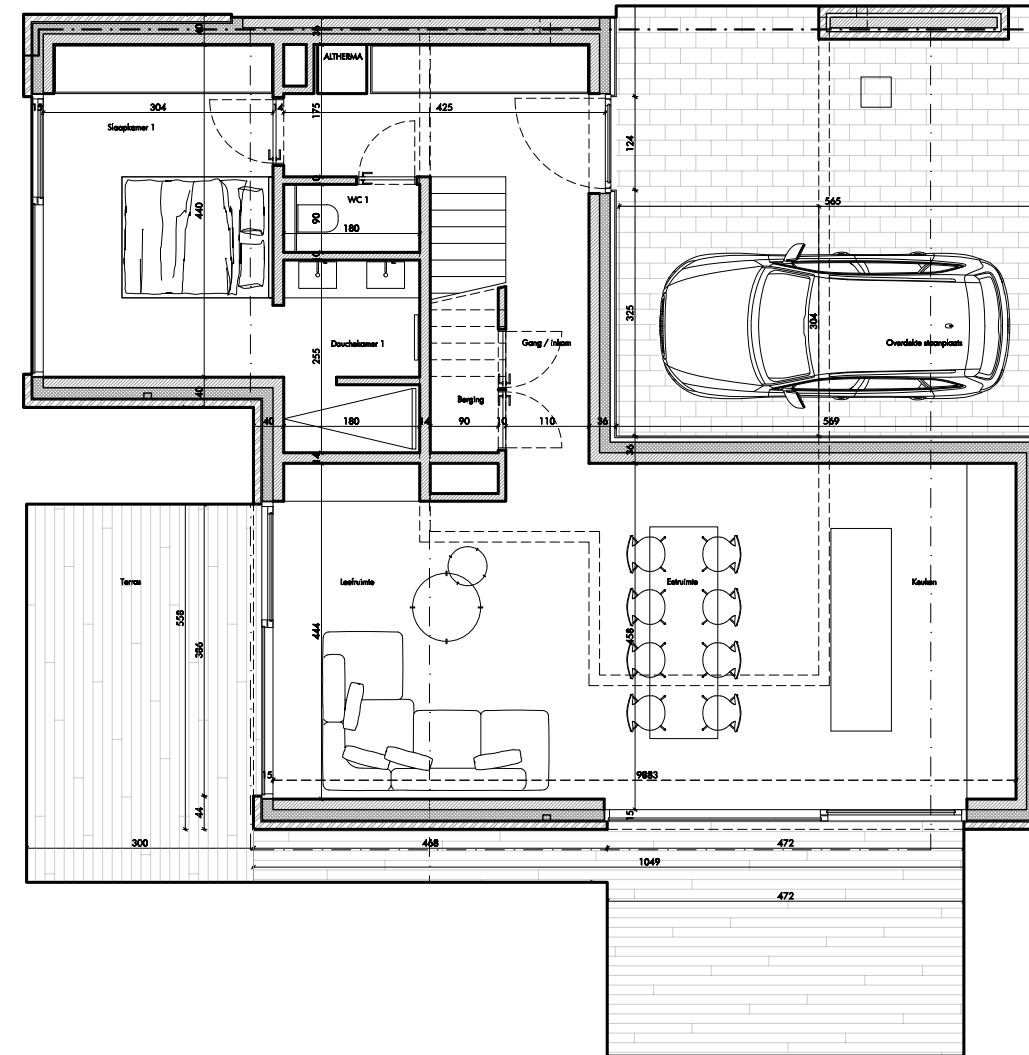

RES AQUILO

Gelijkvloers: 150

Oppervlakte: 145,06 m² Slaapkamers: 3

Terras: 53,48 m²

Voorgevel

0 1 2 3 meter

Inplantingsplan

0 1 2 3 meter

Bouwheer: Koksijde Construct BV
Tel. 0475/47.06.82

Verkoop: IMMO Vlaemynck Koksijde
Tel. 058/62.27.51

0 1 2 5 meter

RES AQUILO

Verdieping 1: 150

Oppervlakte: 145,06 m² Slaapkamers: 3

Terras: 53,48 m²

Vorgevel