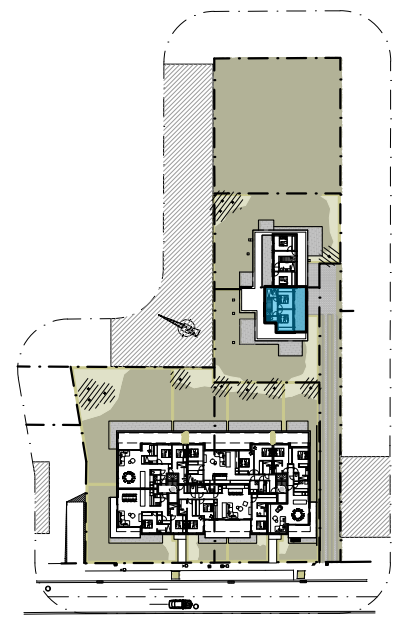

RES AQUILO

Gelijkvloers: 150

Oppervlakte: 145,06 m² Slaapkamers: 3

Terras: 53,48 m²

Voorgevel

0 1 2 3 meter

Inplantingsplan

0 1 2 3 meter

Bouwheer: Koksijde Construct BV
Tel. 0475/47.06.82

Verkoop: IMMO Vlaemynck Koksijde
Tel. 058/62.27.51

0 1 2 5 meter

RES AQUILO

Verdieping 1: 150

Oppervlakte: 145,06 m² Slaapkamers: 3

Terras: 53,48 m²

Vorgevel

0 1 2 3 meter

Inplantingsplan

0 1 2 3 meter

0 1 2 5 meter

Bouwheer: Koksijde Construct BV
Tel. 0475/47.06.82

Verkoop: IMMO Vlaemynck Koksijde
Tel. 058/62.27.51