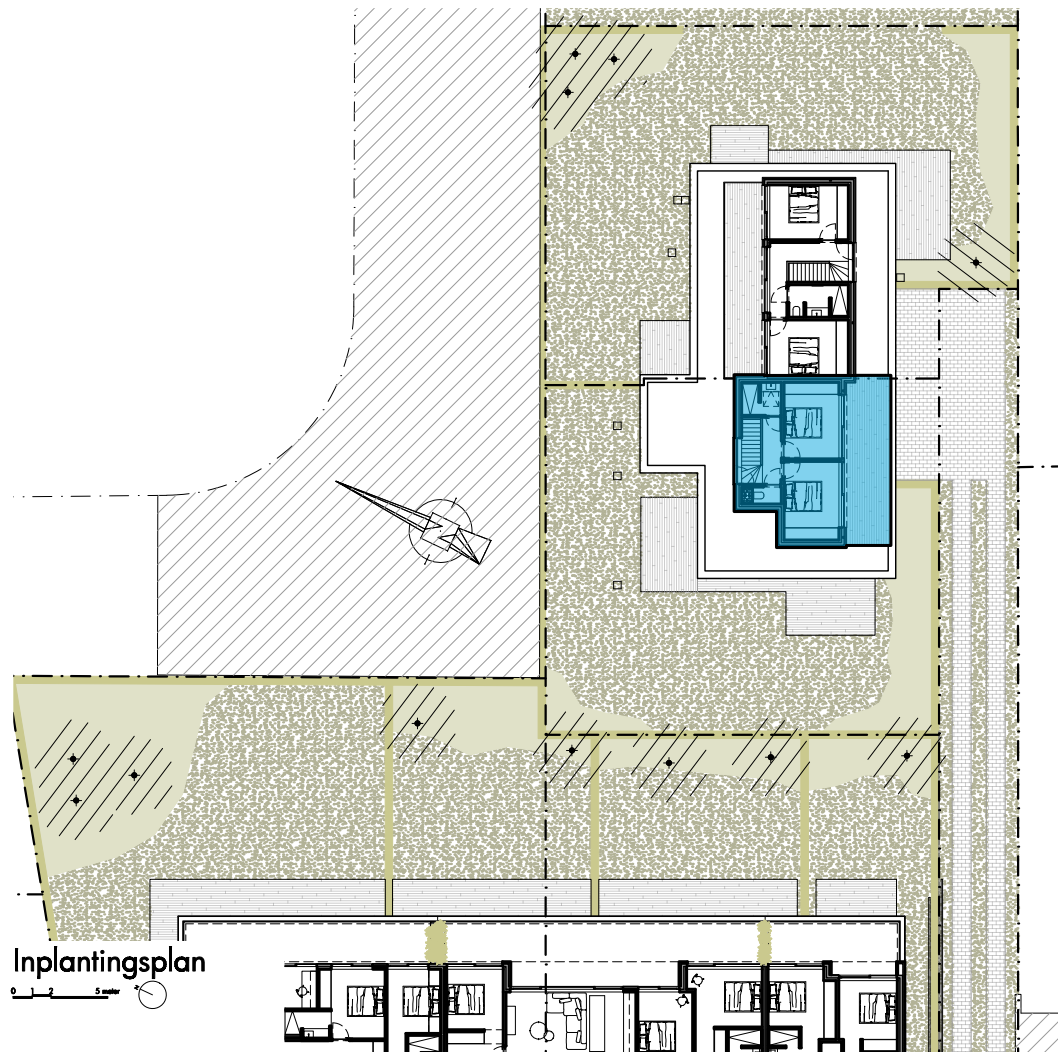

Inplantingsplan

0 1 2 3 meter