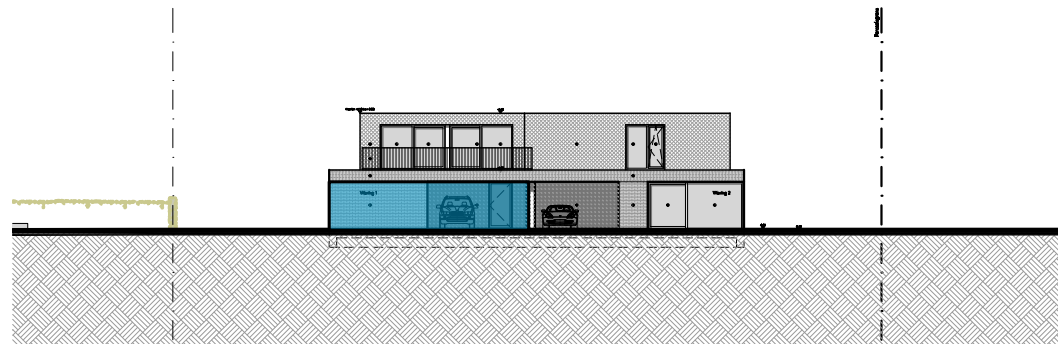

RES AQUILO

Gelijkvloers: 150

Oppervlakte: 145,06 m² Slaapkamers: 3

Terras: 53,48 m²

Voorgevel

0 1 2 3 meter

Inplantingsplan

0 1 2 3 meter

Bouwheer: Koksijde Construct BV
Tel. 0475/47.06.82

Verkoop: IMMO Vlaemynck Koksijde
Tel. 058/62.27.51

0 1 2 5 meter

RES AQUILO

Verdieping 1: 150

Oppervlakte: 145,06 m² Slaapkamers: 3

Terras: 53,48 m²

Vorgevel