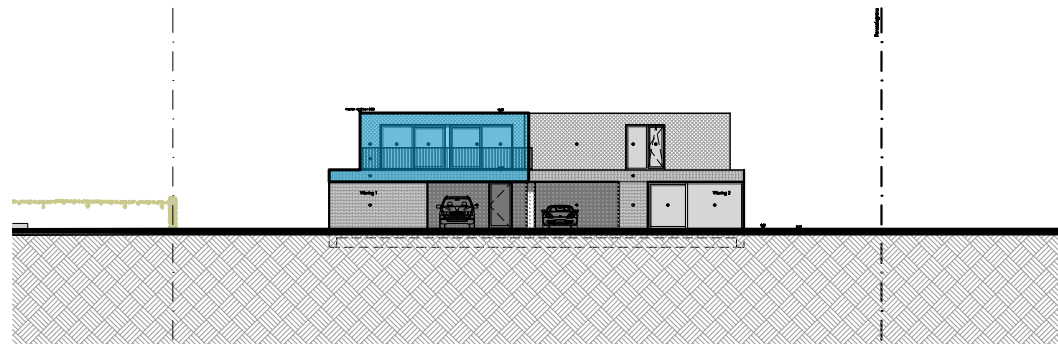

RES AQUILO

Gelijkvloers: 150

Oppervlakte: 145,06 m² Slaapkamers: 3

Terras: 53,48 m²

Voorgevel

0 1 2 3 meter

Inplantingsplan

0 1 2 3 meter

Bouwheer: Koksijde Construct BV
Tel. 0475/47.06.82

Verkoop: IMMO Vlaemynck Koksijde
Tel. 058/62.27.51

0 1 2 5 meter

RES AQUILO

Verdieping 1: 150

Oppervlakte: 145,06 m² Slaapkamers: 3

Terras: 53,48 m²

Vorgevel

0 1 2 3 meter

Inplantingsplan

0 1 2 3 meter

0 1 2 5 meter

Bouwheer: Koksijde Construct BV
Tel. 0475/47.06.82

Verkoop: IMMO Vlaemynck Koksijde
Tel. 058/62.27.51